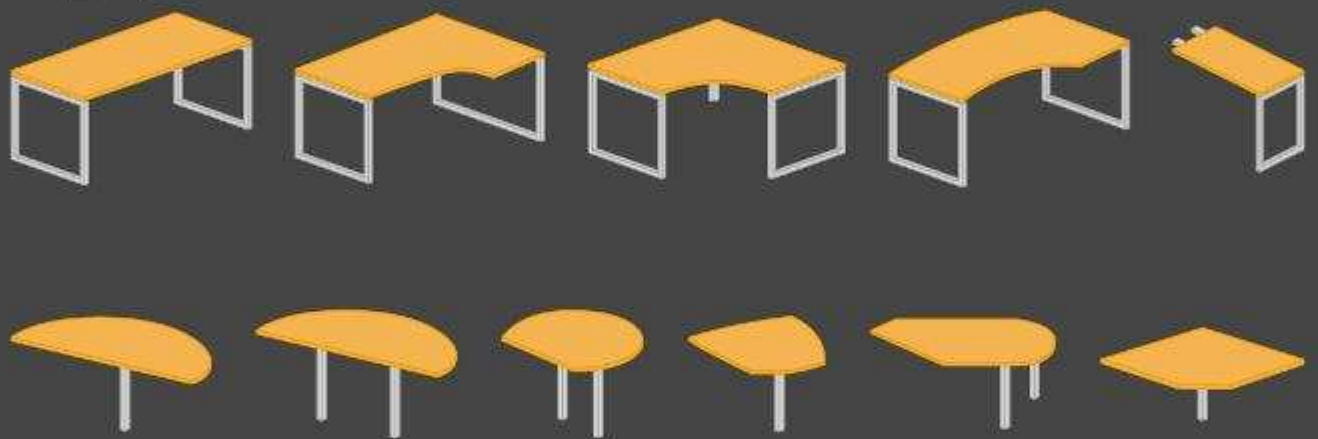

Executive

Operative

Meeting